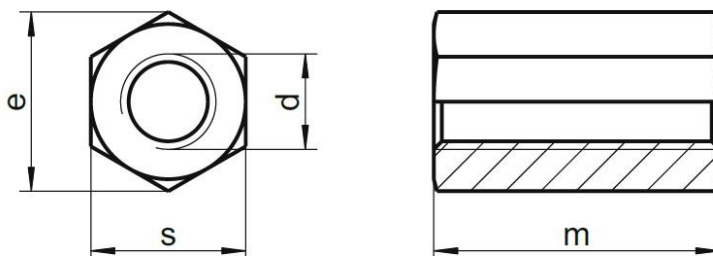

Matice PRODLUŽOVACÍ 6hranná NEREZ A2

DIN: 6334

ČSN:

ISO:

d	e min.	s	m max.	kód Fastek
M5	9,00	8	15	6S5015-A2
M6	11,05	10	18	6S6018-A2
M8	15,00	13	24	6S8024-A2
M10	19,60	17	30	6SX030-A2
M12	21,90	19	36	6SX236-A2
M16	27,70	24	48	6SX648-A2
M20	34,60	30	60	6SY060-A2
M24	41,60	36	72	6SY472-A2
M30	53,10	46	90	6SZ090-A2